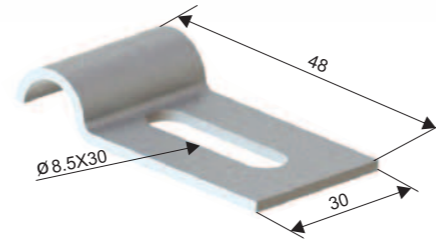

SDz3
АРТИКУЛ

ЦЕНТРАЛЬНЕ ПІДВІШУВАННЯ

Артикул	↔	↓ кг	📦
SDž3	2,0	100	0,045

FIX WM
АРТИКУЛ

ФІКСАТОР ДРОТУ ДО КОНСОЛІ

Артикул	H	↔	📦
FIX WM	25	4	0,025

SDz4
АРТИКУЛ

З'ЄДНУВАЛЬНИЙ КОМПЛЕКТ

Артикул	↔	📦
SDž4	3	0,062

PC
АРТИКУЛ

ФІКСАТОР ДО БАЛКИ

Артикул	H	↔	📦
PC WM	25	4	0,079

SDz5
АРТИКУЛ

З'ЄДНУВАЛЬНИЙ КОМПЛЕКТ

Артикул	↔	📦
SDž5	3	0,074

SDze
АРТИКУЛ

КЛЕМА ЗАЗЕМЛЕННЯ

Артикул	L	Ø mm	📦
Sdze	24	6-35	0,28
Матеріал - Мідь			

i Поради з заземлення на сторінці 107