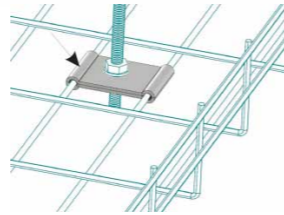

SDz3
АРТИКУЛ

ЦЕНТРАЛЬНЕ ПІДВІШУВАННЯ

Артикул	↔	↓ кг	📦
SDž3	2,0	100	0,045

FIX WM
АРТИКУЛ

ФІКСАТОР ДРОТУ ДО КОНСОЛІ

Артикул	H	↔	📦
FIX WM	25	4	0,025

SDz4
АРТИКУЛ

З'ЄДНУВАЛЬНИЙ КОМПЛЕКТ

Артикул	↔	📦
SDž4	3	0,062

PC
АРТИКУЛ

ФІКСАТОР ДО БАЛКИ

Артикул	H	↔	📦
PC WM	25	4	0,079

SDz5
АРТИКУЛ

З'ЄДНУВАЛЬНИЙ КОМПЛЕКТ

Артикул	↔	📦
SDž5	3	0,074

SDze
АРТИКУЛ

КЛЕМА ЗАЗЕМЛЕННЯ

Артикул	L	Ø mm	📦
Sdze	24	6-35	0,28
Матеріал - Мідь			

i Поради з заземлення на сторінці 107