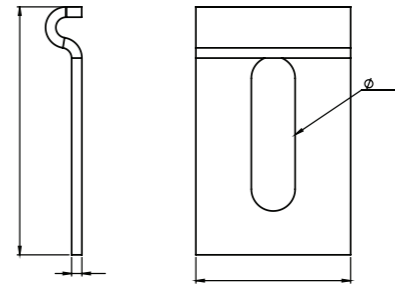

SDz3
АРТИКУЛ

ЦЕНТРАЛЬНЕ ПІДВІШУВАННЯ

Артикул	↔	↓ кг	📦
SDž3	2,0	100	0,045

FIX WM
АРТИКУЛ

ФІКСАТОР ДРОТУ ДО КОНСОЛІ

Артикул	H	↔	📦
FIX WM	25	4	0,025

SDz4
АРТИКУЛ

З'ЄДНУВАЛЬНИЙ КОМПЛЕКТ

Артикул	↔	📦
SDž4	3	0,062

PC
АРТИКУЛ

ФІКСАТОР ДО БАЛКИ

Артикул	H	↔	📦
PC WM	25	4	0,079

SDz5
АРТИКУЛ

З'ЄДНУВАЛЬНИЙ КОМПЛЕКТ

Артикул	↔	📦
SDž5	3	0,074

SDze
АРТИКУЛ

КЛЕМА ЗАЗЕМЛЕННЯ

Артикул	L	Ø mm	📦
Sdze	24	6-35	0,28
Матеріал - Мідь			

i Поради з заземлення на сторінці 107