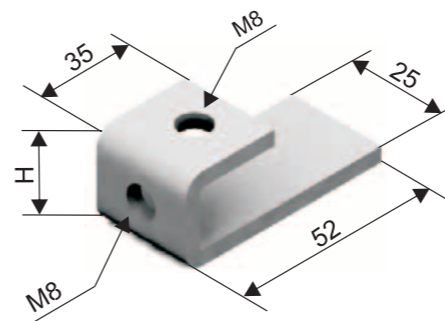

SDz3
АРТИКУЛ

ЦЕНТРАЛЬНЕ ПІДВІШУВАННЯ

Артикул	↔	↓ кг	📦
SDž3	2,0	100	0,045

FIX WM
АРТИКУЛ

ФІКСАТОР ДРОТУ ДО КОНСОЛІ

Артикул	H	↔	📦
FIX WM	25	4	0,025

SDz4
АРТИКУЛ

З'ЄДНУВАЛЬНИЙ КОМПЛЕКТ

Артикул	↔	📦
SDž4	3	0,062

PC
АРТИКУЛ

ФІКСАТОР ДО БАЛКИ

Артикул	H	↔	📦
PC WM	25	4	0,079

SDz5
АРТИКУЛ

З'ЄДНУВАЛЬНИЙ КОМПЛЕКТ

Артикул	↔	📦
SDž5	3	0,074

SDze
АРТИКУЛ

КЛЕМА ЗАЗЕМЛЕННЯ

Артикул	L	Ø mm	📦
Sdze	24	6-35	0,28
Матеріал - Мідь			

i Поради з заземлення на сторінці 107