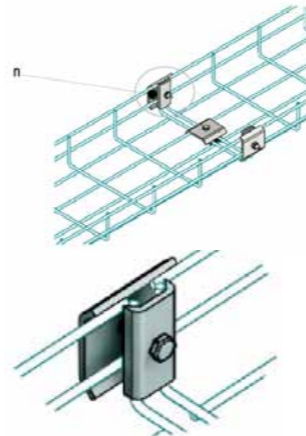

SDz3
АРТИКУЛ

ЦЕНТРАЛЬНЕ ПІДВІШУВАННЯ

Артикул	↔	↓ кг	📦
SDž3	2,0	100	0,045

FIX WM
АРТИКУЛ

ФІКСАТОР ДРОТУ ДО КОНСОЛІ

Артикул	H	↔	📦
FIX WM	25	4	0,025

SDz4
АРТИКУЛ

З'ЄДНУВАЛЬНИЙ КОМПЛЕКТ

Артикул	↔	📦
SDž4	3	0,062

PC
АРТИКУЛ

ФІКСАТОР ДО БАЛКИ

Артикул	H	↔	📦
PC WM	25	4	0,079

SDz5
АРТИКУЛ

З'ЄДНУВАЛЬНИЙ КОМПЛЕКТ

Артикул	↔	📦
SDž5	3	0,074

SDze
АРТИКУЛ

КЛЕМА ЗАЗЕМЛЕННЯ

Артикул	L	Ø mm	📦
Sdze	24	6-35	0,28
Матеріал - Мідь			

i Поради з заземлення на сторінці 107