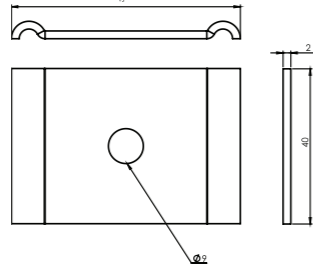

SDz3
АРТИКУЛ

ЦЕНТРАЛЬНЕ ПІДВІШУВАННЯ

Артикул	↔	↓ кг	📦
SDž3	2,0	100	0,045

FIX WM
АРТИКУЛ

ФІКСАТОР ДРОТУ ДО КОНСОЛІ

Артикул	H	↔	📦
FIX WM	25	4	0,025

SDz4
АРТИКУЛ

З'ЄДНУВАЛЬНИЙ КОМПЛЕКТ

КЛЕМА ЗАЗЕМЛЕННЯ

Артикул	L	Ø mm	📦
Sdze	24	6-35	0,28
Матеріал - Мідь			

i Поради з заземлення на сторінці 107