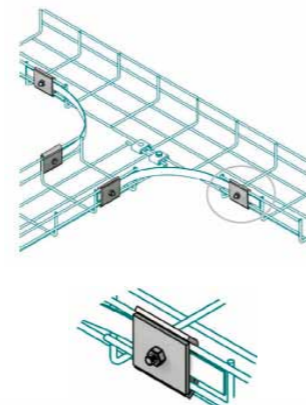

Артикул	↔	📦
SDž4	3	0,062

PC
АРТИКУЛ

ФІКСАТОР ДО БАЛКИ

Артикул	H	↔	📦
PC WM	25	4	0,079

SDz5
АРТИКУЛ

З'ЄДНУВАЛЬНИЙ КОМПЛЕКТ

Артикул	↔	📦
SDž5	3	0,074

SDze
АРТИКУЛ

КЛЕМА ЗАЗЕМЛЕННЯ

Артикул	L	Ø mm	📦
Sdze	24	6-35	0,28
Матеріал - Мідь			

i Поради з заземлення на сторінці 107