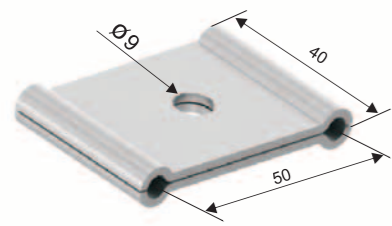

SDz3
АРТИКУЛ

ЦЕНТРАЛЬНЕ ПІДВІШУВАННЯ

Артикул	↔	↓ кг	📦
SDž3	2,0	100	0,045

FIX WM
АРТИКУЛ

ФІКСАТОР ДРОТУ ДО КОНСОЛІ

Артикул	H	↔	📦
FIX WM	25	4	0,025

SDz4
АРТИКУЛ

З'ЄДНУВАЛЬНИЙ КОМПЛЕКТ

КЛЕМА ЗАЗЕМЛЕННЯ

Артикул	L	Ø mm	📦
Sdze	24	6-35	0,28
Матеріал - Мідь			

i Поради з заземлення на сторінці 107