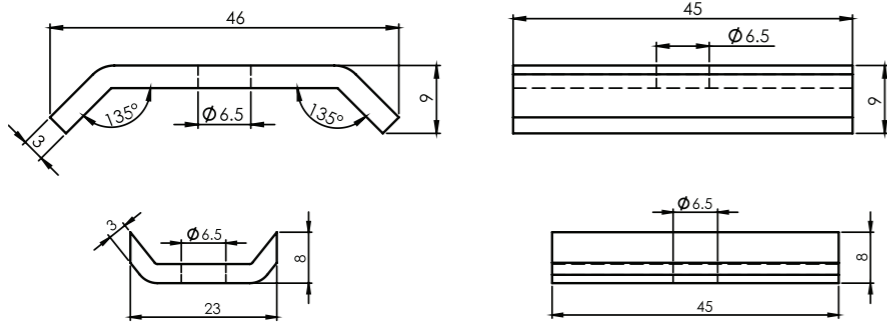

SDz3
АРТИКУЛ

ЦЕНТРАЛЬНЕ ПІДВІШУВАННЯ

Артикул	↔	↓ кг	📦
SDž3	2,0	100	0,045

FIX WM
АРТИКУЛ

ФІКСАТОР ДРОТУ ДО КОНСОЛІ

Артикул	H	↔	📦
FIX WM	25	4	0,025

SDz4
АРТИКУЛ

З'ЄДНУВАЛЬНИЙ КОМПЛЕКТ

Артикул	↔	📦
SDž4	3	0,062

PC
АРТИКУЛ

ФІКСАТОР ДО БАЛКИ

Артикул	H	↔	📦
PC WM	25	4	0,079

SDz5
АРТИКУЛ

З'ЄДНУВАЛЬНИЙ КОМПЛЕКТ

Артикул	↔	📦
SDž5	3	0,074

SDze
АРТИКУЛ

КЛЕМА ЗАЗЕМЛЕННЯ

Артикул	L	Ø mm	📦
Sdze	24	6-35	0,28
Матеріал - Мідь			

i Поради з заземлення на сторінці 107