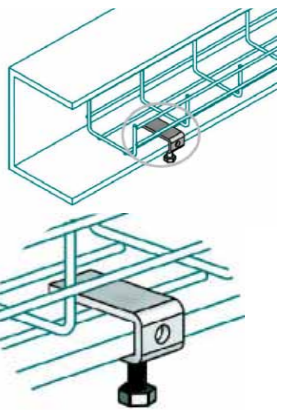

Артикул	↔	📦
SDž4	3	0,062

PC
АРТИКУЛ

ФІКСАТОР ДО БАЛКИ

Артикул	H	↔	📦
PC WM	25	4	0,079

SDz5
АРТИКУЛ

З'ЄДНУВАЛЬНИЙ КОМПЛЕКТ

Артикул	↔	📦
SDž5	3	0,074

SDze
АРТИКУЛ

КЛЕМА ЗАЗЕМЛЕННЯ

Артикул	L	Ø mm	📦
Sdze	24	6-35	0,28
Матеріал - Мідь			

i Поради з заземлення на сторінці 107