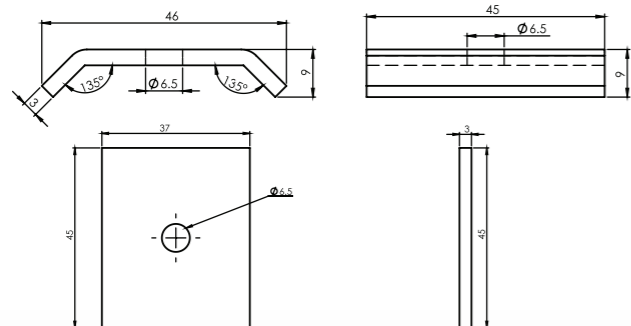

З'ЄДНУВАЛЬНИЙ КОМПЛЕКТ

Артикул	↔	📦
SDž5	3	0,074

SDze
АРТИКУЛ

КЛЕМА ЗАЗЕМЛЕННЯ

Артикул	L	Ø mm	📦
Sdze	24	6-35	0,28
Матеріал - Мідь