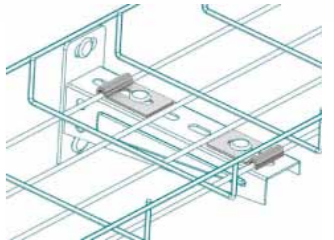

SDz3
АРТИКУЛ

ЦЕНТРАЛЬНЕ ПІДВІШУВАННЯ

Артикул	↔	↓ кг	📦
SDž3	2,0	100	0,045

FIX WM
АРТИКУЛ

ФІКСАТОР ДРОТУ ДО КОНСОЛІ

Артикул	H	↔	📦
FIX WM	25	4	0,025

SDz4
АРТИКУЛ

З'ЄДНУВАЛЬНИЙ КОМПЛЕКТ

Артикул	↔	📦
SDž4	3	0,062

PC
АРТИКУЛ

ФІКСАТОР ДО БАЛКИ

Артикул	H	↔	📦
PC WM	25	4	0,079

SDz5
АРТИКУЛ

З'ЄДНУВАЛЬНИЙ КОМПЛЕКТ

Артикул	↔	📦
SDž5	3	0,074

SDze
АРТИКУЛ

КЛЕМА ЗАЗЕМЛЕННЯ

Артикул	L	Ø mm	📦
Sdze	24	6-35	0,28
Матеріал - Мідь			

i Поради з заземлення на сторінці 107