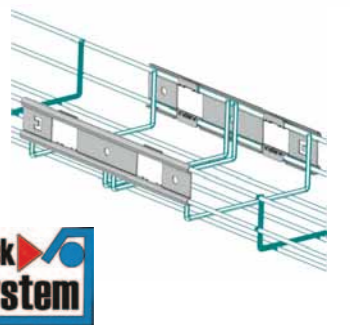

FB ПЕРФОРОВАНА СМУГА 275 MM
АРТИКУЛ

Артикул	H	L	↔	⚖
FB275P	23	370	1,20	0,23
FB275	23	370	1,20	0,21

SDz1 ПРЯМИЙ З'ЄДНУВАЧ
ШВИДКОГО МОНТАЖУ
АРТИКУЛ

Артикул	H	L	↔	⚖
SDž 1	18	250	1,50	0,08

SDz2 З'ЄДНУВАЛЬНИЙ КОМПЛЕКТ
АРТИКУЛ

Артикул	Ø	Розмір	↔	⚖
SDž 2				0,03
CL25	7	22x25	2,50	0,01
CL30	7	22x30	2,50	0,01
KIT6*20		6x20		0,01

	A = SDž 2						B = SDž 2			
	50		100-200		300		400/500		600	
	A	B	A	B	A	B	A	B	A	B
Dž 35	2	0	2	0	2	2	2	2	2	3
Dž 50	2	0	2	1	2	2	2	2	2	3
Dž 75			2	1	2	2	2	3	2	3
Dž 100			2	1	2	2	2	3	2	3