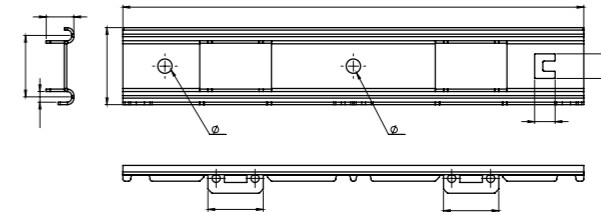

FB ПЕРФОРОВАНА СМУГА 275 MM
АРТИКУЛ

Артикул	H	L	↔	⚖
FB275P	23	370	1,20	0,23
FB275	23	370	1,20	0,21

SDz1 ПРЯМИЙ З'ЄДНУВАЧ
ШВИДКОГО МОНТАЖУ
АРТИКУЛ

Артикул	H	L	↔	⚖
SDž 1	18	250	1,50	0,08

SDz2 З'ЄДНУВАЛЬНИЙ КОМПЛЕКТ
АРТИКУЛ

Артикул	Ø	Розмір	↔	⚖
SDž 2				0,03
CL25	7	22x25	2,50	0,01
CL30	7	22x30	2,50	0,01
KIT6*20		6x20		0,01

	A = SDž 2						B = SDž 2			
	50		100-200		300		400/500		600	
	A	B	A	B	A	B	A	B	A	B
Dž 35	2	0	2	0	2	2	2	2	2	3
Dž 50	2	0	2	1	2	2	2	2	2	3
Dž 75			2	1	2	2	2	3	2	3
Dž 100			2	1	2	2	2	3	2	3