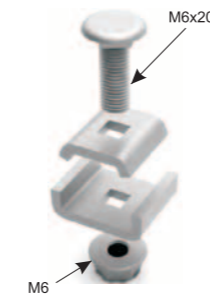

Не потрібні фіксатори кришки

PRz ПЕРЕГОРОДКА ЛОТКА
АРТИКУЛ

Артикул	H	Ø	↔	⚖
PRž 35	35	8,5x20	1,50	0,53
PRž 50	46	8,5x20	1,50	0,71
PRž 75	75	8,5x20	1,50	0,91
PRž 100	96	8,5x20	1,50	1,26

Комплект

CL 25
Kit 6*20

FB ПЕРФОРОВАНА СМУГА 275 MM
АРТИКУЛ

Артикул	H	L	↔	⚖
FB275P	23	370	1,20	0,23
FB275	23	370	1,20	0,21

SDz1 ПРЯМИЙ З'ЄДНУВАЧ
ШВИДКОГО МОНТАЖУ
АРТИКУЛ

Артикул	H	L	↔	⚖
SDž 1	18	250	1,50	0,08

SDz2 З'ЄДНУВАЛЬНИЙ КОМПЛЕКТ
АРТИКУЛ

Артикул	Ø	Розмір	↔	⚖
SDž 2				0,03
CL25	7	22x25	2,50	0,01
CL30	7	22x30	2,50	0,01
KIT6*20		6x20		0,01

	A = SDž 2						B = SDž 2			
	50		100-200		300		400/500		600	
	A	B	A	B	A	B	A	B	A	B
Dž 35	2	0	2	0	2	2	2	2	2	3
Dž 50	2	0	2	1	2	2	2	2	2	3
Dž 75			2	1	2	2	2	3	2	3
Dž 100			2	1	2	2	2	3	2	3