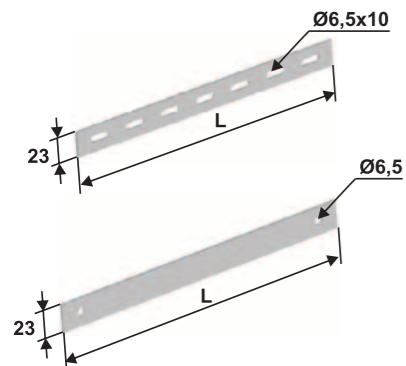

COVER DZ КРИШКА КАБЕЛЬНОГО ЛОТКА
АРТИКУЛ

Артикул	A	H	↔	⚖
Cover Dz 50	100	13	0,70	0,69
Cover Dz 100	150	13	0,70	0,97
Cover Dz 150	200	13	0,70	1,24
Cover Dz 200	250	13	0,70	1,48
Cover Dz 300	300	13	0,80	2,05
Cover Dz 400	400	13	0,90	3,01
Cover Dz 500	500	13	1,20	4,96
Cover Dz 600	600	13	1,50	7,37

Не потрібні фіксатори кришки

PRz ПЕРЕГОРОДКА ЛОТКА
АРТИКУЛ

Артикул	H	Ø	↔	⚖
PRž 35	35	8,5x20	1,50	0,53
PRž 50	46	8,5x20	1,50	0,71
PRž 75	75	8,5x20	1,50	0,91
PRž 100	96	8,5x20	1,50	1,26

Комплект

CL 25
Kit 6*20

FB ПЕРФОРОВАНА СМУГА 275 MM
АРТИКУЛ

Артикул	H	L	↔	⚖
FB275P	23	370	1,20	0,23
FB275	23	370	1,20	0,21

SDz1 ПРЯМИЙ З'ЄДНУВАЧ
ШВИДКОГО МОНТАЖУ
АРТИКУЛ

Артикул	H	L	↔	⚖
SDž 1	18	250	1,50	0,08

SDz2 З'ЄДНУВАЛЬНИЙ КОМПЛЕКТ
АРТИКУЛ

Артикул	Ø	Розмір	↔	⚖
SDž 2				0,03
CL25	7	22x25	2,50	0,01
CL30	7	22x30	2,50	0,01
KIT6*20		6x20		0,01

	A = SDž 2						B = SDž 2			
	50		100-200		300		400/500		600	
	A	B	A	B	A	B	A	B	A	B
Dž 35	2	0	2	0	2	2	2	2	2	3
Dž 50	2	0	2	1	2	2	2	2	2	3
Dž 75			2	1	2	2	2	3	2	3
Dž 100			2	1	2	2	2	3	2	3