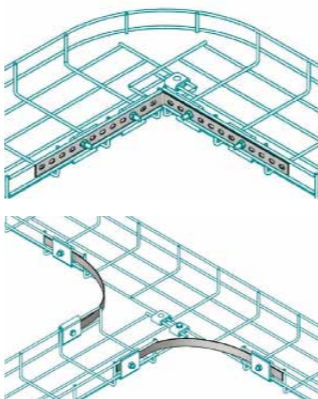

COVER DZ КРИШКА КАБЕЛЬНОГО ЛОТКА
АРТИКУЛ

Артикул	A	H	↔	⚖
Cover Dz 50	100	13	0,70	0,69
Cover Dz 100	150	13	0,70	0,97
Cover Dz 150	200	13	0,70	1,24
Cover Dz 200	250	13	0,70	1,48
Cover Dz 300	300	13	0,80	2,05
Cover Dz 400	400	13	0,90	3,01
Cover Dz 500	500	13	1,20	4,96
Cover Dz 600	600	13	1,50	7,37

Не потрібні фіксатори кришки

PRz ПЕРЕГОРОДКА ЛОТКА
АРТИКУЛ

Артикул	H	Ø	↔	⚖
PRž 35	35	8,5x20	1,50	0,53
PRž 50	46	8,5x20	1,50	0,71
PRž 75	75	8,5x20	1,50	0,91
PRž 100	96	8,5x20	1,50	1,26

Комплект

CL 25
Kit 6*20

FB ПЕРФОРОВАНА СМУГА 275 MM
АРТИКУЛ

Артикул	H	L	↔	⚖
FB275P	23	370	1,20	0,23
FB275	23	370	1,20	0,21

SDz1 ПРЯМИЙ З'ЄДНУВАЧ
ШВИДКОГО МОНТАЖУ
АРТИКУЛ

Артикул	H	L	↔	⚖
SDž 1	18	250	1,50	0,08

SDz2 З'ЄДНУВАЛЬНИЙ КОМПЛЕКТ
АРТИКУЛ

Артикул	Ø	Розмір	↔	⚖
SDž 2				0,03
CL25	7	22x25	2,50	0,01
CL30	7	22x30	2,50	0,01
KIT6*20		6x20		0,01

	A = SDž 2						B = SDž 2			
	50		100-200		300		400/500		600	
	A	B	A	B	A	B	A	B	A	B
Dž 35	2	0	2	0	2	2	2	2	2	3
Dž 50	2	0	2	1	2	2	2	2	2	3
Dž 75			2	1	2	2	2	3	2	3
Dž 100			2	1	2	2	2	3	2	3