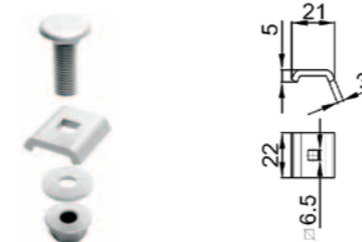

KIT6*20 + CL25 ФІКСАЦІЯ ДО КОНСОЛІ