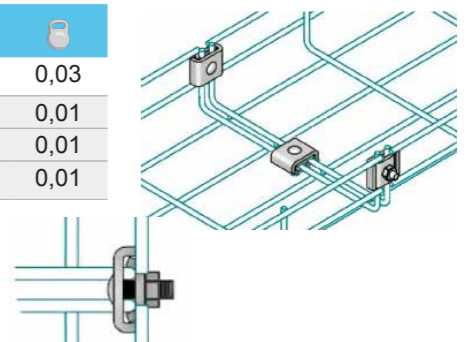

FB ПЕРФОРОВАНА СМУГА 275 MM
АРТИКУЛ

Артикул	H	L	↔	⚖
FB275P	23	370	1,20	0,23
FB275	23	370	1,20	0,21

SDz1 ПРЯМИЙ З'ЄДНУВАЧ
ШВИДКОГО МОНТАЖУ
АРТИКУЛ

Артикул	H	L	↔	⚖
SDž 1	18	250	1,50	0,08

SDz2 З'ЄДНУВАЛЬНИЙ КОМПЛЕКТ
АРТИКУЛ

Артикул	Ø	Розмір	↔	⚖
SDž 2				0,03
CL25	7	22x25	2,50	0,01
CL30	7	22x30	2,50	0,01
KIT6*20		6x20		0,01

	A = SDž 2						B = SDž 2			
	50		100-200		300		400/500		600	
	A	B	A	B	A	B	A	B	A	B
Dž 35	2	0	2	0	2	2	2	2	2	3
Dž 50	2	0	2	1	2	2	2	2	2	3
Dž 75			2	1	2	2	2	3	2	3
Dž 100			2	1	2	2	2	3	2	3