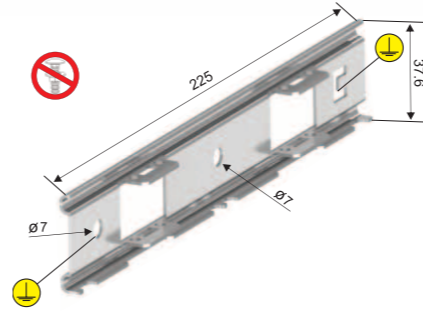

Не потрібні фіксатори кришки

PRz ПЕРЕГОРОДКА ЛОТКА
АРТИКУЛ

Артикул	H	Ø	↔	⚖
PRž 35	35	8,5x20	1,50	0,53
PRž 50	46	8,5x20	1,50	0,71
PRž 75	75	8,5x20	1,50	0,91
PRž 100	96	8,5x20	1,50	1,26

Комплект

CL 25
Kit 6*20

FB ПЕРФОРОВАНА СМУГА 275 MM
АРТИКУЛ

Артикул	H	L	↔	⚖
FB275P	23	370	1,20	0,23
FB275	23	370	1,20	0,21

SDz1 ПРЯМИЙ З'ЄДНУВАЧ
ШВИДКОГО МОНТАЖУ
АРТИКУЛ

Артикул	H	L	↔	⚖
SDž 1	18	250	1,50	0,08

SDz2 З'ЄДНУВАЛЬНИЙ КОМПЛЕКТ
АРТИКУЛ

Артикул	Ø	Розмір	↔	⚖
SDž 2				0,03
CL25	7	22x25	2,50	0,01
CL30	7	22x30	2,50	0,01
KIT6*20		6x20		0,01

	A = SDž 2						B = SDž 2			
	50		100-200		300		400/500		600	
	A	B	A	B	A	B	A	B	A	B
Dž 35	2	0	2	0	2	2	2	2	2	3
Dž 50	2	0	2	1	2	2	2	2	2	3
Dž 75			2	1	2	2	2	3	2	3
Dž 100			2	1	2	2	2	3	2	3