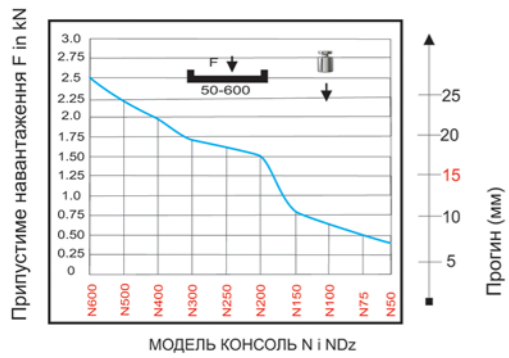

N НАСТІННА КОНСОЛЬ, ЗІГНУТА

Артикул	L	H	↓ кГ	↔ кГ	📦 /ШТ
N 50	50	100	35	1,50	0,09
N 75	75	100	50	1,50	0,12
N 100	100	100	65	1,50	0,16
N 150	150	100	80	1,50	0,22
N 200	200	100	150	1,50	0,25
N 250	250	100	160	1,50	0,32
N 300	300	140	170	2,00	0,61
N 400	400	140	225	2,00	0,78
N 500	500	140	245	2,00	0,96
N 600	600	140	280	2,00	1,13

NU НАСТІННА КОНСОЛЬ, ЗВАРЕНА

Артикул	L	H	↓ кГ	↔ кГ	📦 /ШТ
NU 50	50	120	90	1,50	0,15
NU 70	75	120	95	1,50	0,17
NU 100	100	120	100	1,50	0,20
NU 150	150	120	115	1,50	0,25
NU 200	200	120	125	1,50	0,29
NU 250	250	120	150	1,50	0,34
NU 300	300	160	210	2,00	0,71
NU 400	400	160	225	2,00	0,87
NU 500	500	160	250	2,00	1,02
NU 600	600	160	280	2,00	1,17

NL НАСТІННА КОНСОЛЬ L-ПОДІБНА

Артикул	L	H	↓ кГ	↔ кГ	📦 /ШТ
NL 100	170	115	140	2,00	0,30
NL 200	270	115	90	2,00	0,43
NL 300	370	115	50	2,00	0,58
NL 400	470	115	37	2,00	0,72
NL 500	570	115	27	2,00	0,85

NU21 НАСТІННА КОНСОЛЬ, ЗВАРЕНА, ПРОФІЛЬ 41x21