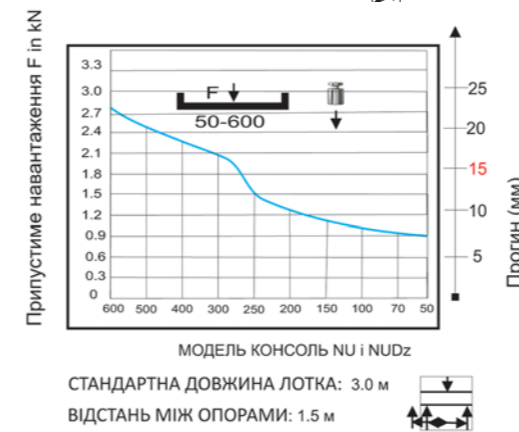

N НАСТІННА КОНСОЛЬ, ЗІГНУТА

Артикул	L	H	↓ кГ	↔ кГ	📦 /ШТ
N 50	50	100	35	1,50	0,09
N 75	75	100	50	1,50	0,12
N 100	100	100	65	1,50	0,16
N 150	150	100	80	1,50	0,22
N 200	200	100	150	1,50	0,25
N 250	250	100	160	1,50	0,32
N 300	300	140	170	2,00	0,61
N 400	400	140	225	2,00	0,78
N 500	500	140	245	2,00	0,96
N 600	600	140	280	2,00	1,13

NU НАСТІННА КОНСОЛЬ, ЗВАРЕНА

Артикул	L	H	↓ кГ	↔ кГ	📦 /ШТ
NU 50	50	120	90	1,50	0,15
NU 70	75	120	95	1,50	0,17
NU 100	100	120	100	1,50	0,20
NU 150	150	120	115	1,50	0,25
NU 200	200	120	125	1,50	0,29
NU 250	250	120	150	1,50	0,34
NU 300	300	160	210	2,00	0,71
NU 400	400	160	225	2,00	0,87
NU 500	500	160	250	2,00	1,02
NU 600	600	160	280	2,00	1,17

NL НАСТІННА КОНСОЛЬ L-ПОДІБНА

Артикул	L	H	↓ кГ	↔ кГ	📦 /ШТ
NL 100	170	115	140	2,00	0,30
NL 200	270	115	90	2,00	0,43
NL 300	370	115	50	2,00	0,58
NL 400	470	115	37	2,00	0,72
NL 500	570	115	27	2,00	0,85

NU21 НАСТІННА КОНСОЛЬ, ЗВАРЕНА, ПРОФІЛЬ 41x21

Артикул	L	H	↓ кГ	↔ кГ	📦 /ШТ
NU21/100	100	125	240	2,00	0,40
NU21/150	150	125	200	2,00	0,49
NU21/200	200	125	180	2,00	0,55
NU21/250	250	125	140	2,00	0,64
NU21/300	300	125	110	2,00	0,70
NU21/400	400	125	100	2,00	0,85
NU21/500	500	125	80	2,00	1,00
NU21/600	600	125	65	2,00	1,15