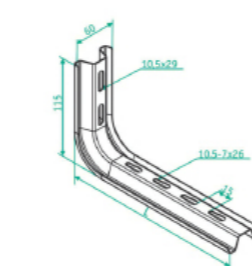

NU НАСТІННА КОНСОЛЬ, ЗВАРЕНА

Артикул	L	H	↓ кГ	↔ кГ	📦 /ШТ
NU 50	50	120	90	1,50	0,15
NU 70	75	120	95	1,50	0,17
NU 100	100	120	100	1,50	0,20
NU 150	150	120	115	1,50	0,25
NU 200	200	120	125	1,50	0,29
NU 250	250	120	150	1,50	0,34
NU 300	300	160	210	2,00	0,71
NU 400	400	160	225	2,00	0,87
NU 500	500	160	250	2,00	1,02
NU 600	600	160	280	2,00	1,17

NL НАСТІННА КОНСОЛЬ L-ПОДІБНА

Артикул	L	H	↓ кГ	↔ кГ	📦 /ШТ
NL 100	170	115	140	2,00	0,30
NL 200	270	115	90	2,00	0,43
NL 300	370	115	50	2,00	0,58
NL 400	470	115	37	2,00	0,72
NL 500	570	115	27	2,00	0,85

NU21 НАСТІННА КОНСОЛЬ, ЗВАРЕНА, ПРОФІЛЬ 41x21