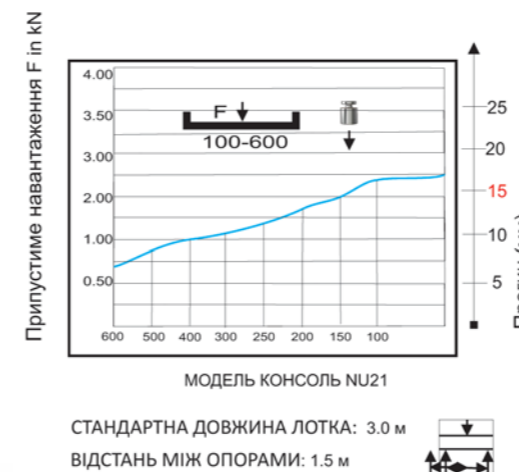

N НАСТІННА КОНСОЛЬ, ЗІГНУТА

Артикул	L	H	↓ кГ	↔ кГ	📦 /ШТ
N 50	50	100	35	1,50	0,09
N 75	75	100	50	1,50	0,12
N 100	100	100	65	1,50	0,16
N 150	150	100	80	1,50	0,22
N 200	200	100	150	1,50	0,25
N 250	250	100	160	1,50	0,32
N 300	300	140	170	2,00	0,61
N 400	400	140	225	2,00	0,78
N 500	500	140	245	2,00	0,96
N 600	600	140	280	2,00	1,13

NU НАСТІННА КОНСОЛЬ, ЗВАРЕНА

Артикул	L	H	↓ кГ	↔ кГ	📦 /ШТ
NU 50	50	120	90	1,50	0,15
NU 70	75	120	95	1,50	0,17
NU 100	100	120	100	1,50	0,20
NU 150	150	120	115	1,50	0,25
NU 200	200	120	125	1,50	0,29
NU 250	250	120	150	1,50	0,34
NU 300	300	160	210	2,00	0,71
NU 400	400	160	225	2,00	0,87
NU 500	500	160	250	2,00	1,02
NU 600	600	160	280	2,00	1,17

NL НАСТІННА КОНСОЛЬ L-ПОДІБНА

Артикул	L	H	↓ кГ	↔ кГ	📦 /ШТ
NL 100	170	115	140	2,00	0,30
NL 200	270	115	90	2,00	0,43
NL 300	370	115	50	2,00	0,58
NL 400	470	115	37	2,00	0,72
NL 500	570	115	27	2,00	0,85

NU21 НАСТІННА КОНСОЛЬ, ЗВАРЕНА, ПРОФІЛЬ 41x21

Артикул	L	H	↓ кГ	↔ кГ	📦 /ШТ
NU21/100	100	125	240	2,00	0,40
NU21/150	150	125	200	2,00	0,49
NU21/200	200	125	180	2,00	0,55
NU21/250	250	125	140	2,00	0,64
NU21/300	300	125	110	2,00	0,70
NU21/400	400	125	100	2,00	0,85
NU21/500	500	125	80	2,00	1,00
NU21/600	600	125	65	2,00	1,15