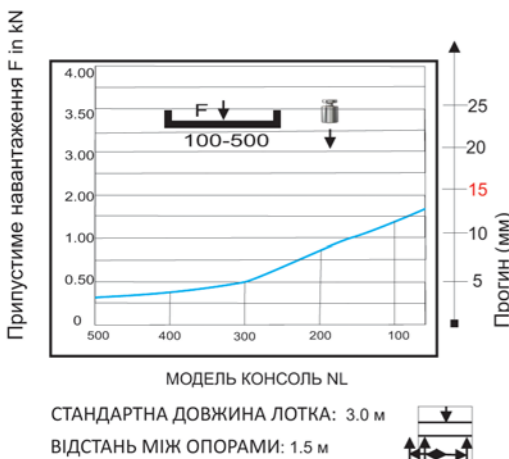

N НАСТІННА КОНСОЛЬ, ЗІГНУТА

Артикул	L	H	↓ кГ	↔ кГ	📦 /ШТ
N 50	50	100	35	1,50	0,09
N 75	75	100	50	1,50	0,12
N 100	100	100	65	1,50	0,16
N 150	150	100	80	1,50	0,22
N 200	200	100	150	1,50	0,25
N 250	250	100	160	1,50	0,32
N 300	300	140	170	2,00	0,61
N 400	400	140	225	2,00	0,78
N 500	500	140	245	2,00	0,96
N 600	600	140	280	2,00	1,13

NU НАСТІННА КОНСОЛЬ, ЗВАРЕНА

Артикул	L	H	↓ кГ	↔ кГ	📦 /ШТ
NU 50	50	120	90	1,50	0,15
NU 70	75	120	95	1,50	0,17
NU 100	100	120	100	1,50	0,20
NU 150	150	120	115	1,50	0,25
NU 200	200	120	125	1,50	0,29
NU 250	250	120	150	1,50	0,34
NU 300	300	160	210	2,00	0,71
NU 400	400	160	225	2,00	0,87
NU 500	500	160	250	2,00	1,02
NU 600	600	160	280	2,00	1,17

NL НАСТІННА КОНСОЛЬ L-ПОДІБНА

Артикул	L	H	↓ кГ	↔ кГ	📦 /ШТ
NL 100	170	115	140	2,00	0,30
NL 200	270	115	90	2,00	0,43
NL 300	370	115	50	2,00	0,58
NL 400	470	115	37	2,00	0,72
NL 500	570	115	27	2,00	0,85

NU21 НАСТІННА КОНСОЛЬ, ЗВАРЕНА, ПРОФІЛЬ 41x21

Артикул	L	H	↓ кГ	↔ кГ	📦 /ШТ
NU21/100	100	125	240	2,00	0,40
NU21/150	150	125	200	2,00	0,49
NU21/200	200	125	180	2,00	0,55
NU21/250	250	125	140	2,00	0,64
NU21/300	300	125	110	2,00	0,70
NU21/400	400	125	100	2,00	0,85
NU21/500	500	125	80	2,00	1,00
NU21/600	600	125	65	2,00	1,15