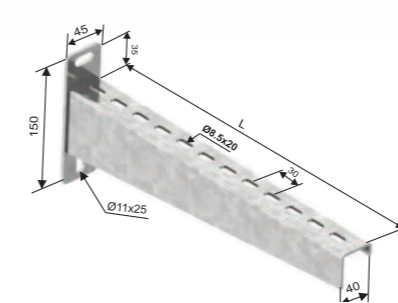

N НАСТІННА КОНСОЛЬ, ЗІГНУТА

Артикул	L	H	↓ кГ	↔ кГ	📦 /ШТ
N 50	50	100	35	1,50	0,09
N 75	75	100	50	1,50	0,12
N 100	100	100	65	1,50	0,16
N 150	150	100	80	1,50	0,22
N 200	200	100	150	1,50	0,25
N 250	250	100	160	1,50	0,32
N 300	300	140	170	2,00	0,61
N 400	400	140	225	2,00	0,78
N 500	500	140	245	2,00	0,96
N 600	600	140	280	2,00	1,13

NU НАСТІННА КОНСОЛЬ, ЗВАРЕНА

Артикул	L	H	↓ кГ	↔ кГ	📦 /ШТ
NU 50	50	120	90	1,50	0,15
NU 70	75	120	95	1,50	0,17
NU 100	100	120	100	1,50	0,20
NU 150	150	120	115	1,50	0,25
NU 200	200	120	125	1,50	0,29
NU 250	250	120	150	1,50	0,34
NU 300	300	160	210	2,00	0,71
NU 400	400	160	225	2,00	0,87
NU 500	500	160	250	2,00	1,02
NU 600	600	160	280	2,00	1,17

NL НАСТІННА КОНСОЛЬ L-ПОДІБНА

Артикул	L	H	↓ кГ	↔ кГ	📦 /ШТ
NL 100	170	115	140	2,00	0,30
NL 200	270	115	90	2,00	0,43
NL 300	370	115	50	2,00	0,58
NL 400	470	115	37	2,00	0,72
NL 500	570	115	27	2,00	0,85

NU21 НАСТІННА КОНСОЛЬ, ЗВАРЕНА, ПРОФІЛЬ 41x21

Артикул	L	H	↓ кГ	↔ кГ	📦 /ШТ
NU21/100	100	125	240	2,00	0,40
NU21/150	150	125	200	2,00	0,49
NU21/200	200	125	180	2,00	0,55
NU21/250	250	125	140	2,00	0,64
NU21/300	300	125	110	2,00	0,70
NU21/400	400	125	100	2,00	0,85
NU21/500	500	125	80	2,00	1,00
NU21/600	600	125	65	2,00	1,15