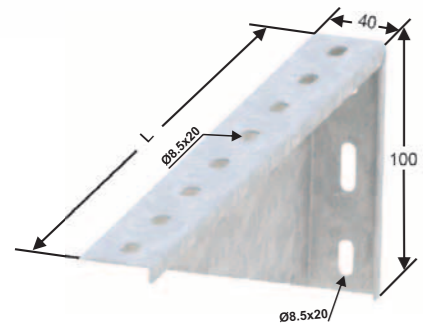

N НАСТІННА КОНСОЛЬ, ЗІГНУТА

Артикул	L	H	↓ кГ	↔ кГ	📦 /ШТ
N 50	50	100	35	1,50	0,09
N 75	75	100	50	1,50	0,12
N 100	100	100	65	1,50	0,16
N 150	150	100	80	1,50	0,22
N 200	200	100	150	1,50	0,25
N 250	250	100	160	1,50	0,32
N 300	300	140	170	2,00	0,61
N 400	400	140	225	2,00	0,78
N 500	500	140	245	2,00	0,96
N 600	600	140	280	2,00	1,13

NU НАСТІННА КОНСОЛЬ, ЗВАРЕНА

Артикул	L	H	↓ кГ	↔ кГ	📦 /ШТ
NU 50	50	120	90	1,50	0,15
NU 70	75	120	95	1,50	0,17
NU 100	100	120	100	1,50	0,20
NU 150	150	120	115	1,50	0,25
NU 200	200	120	125	1,50	0,29
NU 250	250	120	150	1,50	0,34
NU 300	300	160	210	2,00	0,71
NU 400	400	160	225	2,00	0,87
NU 500	500	160	250	2,00	1,02
NU 600	600	160	280	2,00	1,17

NL НАСТІННА КОНСОЛЬ L-ПОДІБНА

Артикул	L	H	↓ кГ	↔ кГ	📦 /ШТ
NL 100	170	115	140	2,00	0,30
NL 200	270	115	90	2,00	0,43
NL 300	370	115	50	2,00	0,58
NL 400	470	115	37	2,00	0,72
NL 500	570	115	27	2,00	0,85

NU21 НАСТІННА КОНСОЛЬ, ЗВАРЕНА, ПРОФІЛЬ 41x21

Артикул	L	H	↓ кГ	↔ кГ	📦 /ШТ
NU21/100	100	125	240	2,00	0,40
NU21/150	150	125	200	2,00	0,49
NU21/200	200	125	180	2,00	0,55
NU21/250	250	125	140	2,00	0,64
NU21/300	300	125	110	2,00	0,70
NU21/400	400	125	100	2,00	0,85
NU21/500	500	125	80	2,00	1,00
NU21/600	600	125	65	2,00	1,15