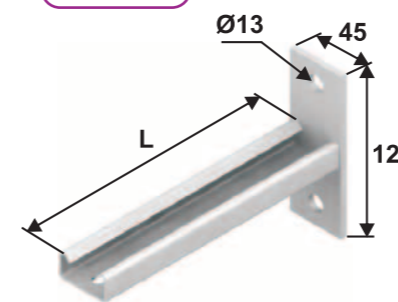

N НАСТІННА КОНСОЛЬ, ЗІГНУТА

Артикул	L	H	↓ кГ	↔ кГ	📦 /ШТ
N 50	50	100	35	1,50	0,09
N 75	75	100	50	1,50	0,12
N 100	100	100	65	1,50	0,16
N 150	150	100	80	1,50	0,22
N 200	200	100	150	1,50	0,25
N 250	250	100	160	1,50	0,32
N 300	300	140	170	2,00	0,61
N 400	400	140	225	2,00	0,78
N 500	500	140	245	2,00	0,96
N 600	600	140	280	2,00	1,13

NU НАСТІННА КОНСОЛЬ, ЗВАРЕНА

Артикул	L	H	↓ кГ	↔ кГ	📦 /ШТ
NU 50	50	120	90	1,50	0,15
NU 70	75	120	95	1,50	0,17
NU 100	100	120	100	1,50	0,20
NU 150	150	120	115	1,50	0,25
NU 200	200	120	125	1,50	0,29
NU 250	250	120	150	1,50	0,34
NU 300	300	160	210	2,00	0,71
NU 400	400	160	225	2,00	0,87
NU 500	500	160	250	2,00	1,02
NU 600	600	160	280	2,00	1,17

NL НАСТІННА КОНСОЛЬ L-ПОДІБНА

Артикул	L	H	↓ кГ	↔ кГ	📦 /ШТ
NL 100	170	115	140	2,00	0,30
NL 200	270	115	90	2,00	0,43
NL 300	370	115	50	2,00	0,58
NL 400	470	115	37	2,00	0,72
NL 500	570	115	27	2,00	0,85

NU21 НАСТІННА КОНСОЛЬ, ЗВАРЕНА, ПРОФІЛЬ 41x21

Артикул	L	H	↓ кГ	↔ кГ	📦 /ШТ
NU21/100	100	125	240	2,00	0,40
NU21/150	150	125	200	2,00	0,49
NU21/200	200	125	180	2,00	0,55
NU21/250	250	125	140	2,00	0,64
NU21/300	300	125	110	2,00	0,70
NU21/400	400	125	100	2,00	0,85
NU21/500	500	125	80	2,00	1,00
NU21/600	600	125	65	2,00	1,15