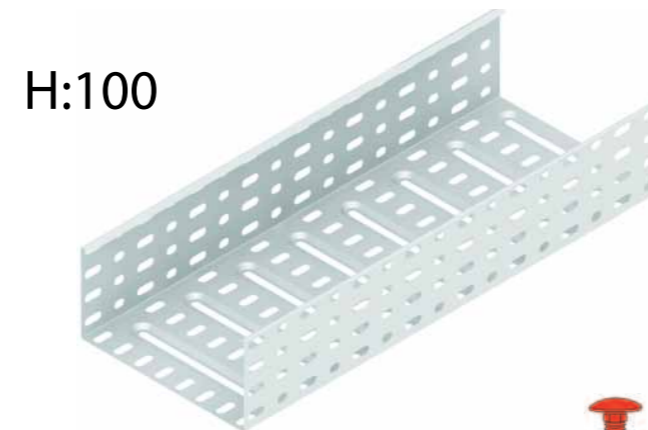

H:100

Артикул	A мм	H мм	↔	⚖	S (cm²)
Pž 100/100	100	100	0,70	1,53	98
Pž 150/100	150	100	0,70	1,70	148
Pž 200/100	200	100	0,90	1,97	198
Pž 300/100	300	100	0,90	2,74	298
Pž 400/100	400	100	1,20	3,66	398
Pž 500/100	500	100	1,20	4,58	498
Pž 600/100	600	100	1,50	9,66	598

	H:50	H:80	H:100
Комплект Kit 8*20	4 шт.	8 шт.	8 шт.

Для з'єднання потрібні прямі з'єднувачі - Link стор. 6