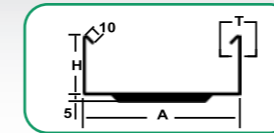

H:80

Артикул	A мм	H мм	↔	⚖	S (cm ²)
Ps 80/80	80	80	0,70	1,04	58
Ps 100/80	100	80	0,70	1,47	78
Ps 150/80	150	80	0,70	1,71	118
Ps 200/80	200	80	0,90	1,91	158
Ps 300/80	300	80	0,90	2,68	238
Ps 400/80	400	80	1,20	5,17	318
Ps 500/80	500	80	1,20	7,20	398
Ps 600/80	600	80	1,50	8,73	478

H:100

Артикул	A мм	H мм	↔	⚖	S (cm ²)
Ps 100/100	100	100	0,70	1,53	98
Ps 150/100	150	100	0,70	1,70	148
Ps 200/100	200	100	0,90	1,97	198
Ps 300/100	300	100	0,90	2,74	298
Ps 400/100	400	100	1,20	3,66	398
Ps 500/100	500	100	1,20	4,58	498
Ps 600/100	600	100	1,50	9,66	598

	H:50	H:80	H:100
Комплект Kit 8*20	4 шт.	8 шт.	8 шт.

Для з'єднання потрібні прямі з'єднувачі - Link стор. 6

PZ
АРТИКУЛ

A
50-600мм

L
3000мм

SZ HDG SS

IP20

H:50