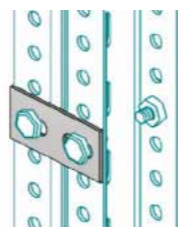

Болт M8x65	B8/65Q	2 шт.
Гайка M8	N8	2 шт.
Шайба M8	R8	4 шт.

STTR
АРТИКУЛ

ПРЯМИЙ З'ЄДНУВАЧ
ВЕРТИКАЛЬНИЙ

Артикул	L	Опис	↔	📦 /шт.
STTR30	200	Прямий з'єднувач	2,00	0,31

Болт M8x65	B8/65Q	4 шт.
Гайка M8	N8	4 шт.
Шайба M8	R8	8 шт.

STTL
АРТИКУЛ

ПРЯМИЙ З'ЄДНУВАЧ
ГОРИЗОНТАЛЬНИЙ

Артикул	L	Опис	↔	📦 /шт.
STTL30	65	Прямий з'єднувач	2,00	0,03

Болт M8x65	B8/65Q	2 шт.
Гайка M8	N8	2 шт.
Шайба M8	R8	4 шт.

СИСТЕМА "30X50"

STP30
АРТИКУЛ

СТЕЛЬОВА СТАНИНА ДЛЯ ПРОФІЛЮ
30x50

Артикул	L	Опис	↔	📦 /шт.
STP30	100	Стеглова станина	2,00	0,42
STP30D	100	Подвійна	2,00	0,58

Болт M8x65	B8/65Q	2 шт.
Гайка M8	N8	2 шт.
Шайба M8	R8	4 шт.

STP
30X50

ПРОФІЛЬ 30x50 З ПРИВАРЕНОЮ
СТЕЛЬОВОЮ СТАНИНОЮ