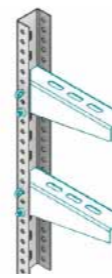

СИСТЕМА "30X50"

ST30
/50/X

МОНТАЖНИЙ ПРОФІЛЬ 30x50

Артикул	L	↔	📦 /шт./м.п.
ST30/50/400	400	1,50	0,48
ST30/50/600	600	1,50	0,59
ST30/50/1000	1000	1,50	1,06
ST30/50/2000	2000	1,50	2,12
ST30/50/3000	3000	1,50	3,18
ST30/50/400A	400	2,00	0,63
ST30/50/600A	600	2,00	0,77
ST30/50/1000A	1000	2,00	1,40
ST30/50/2000A	2000	2,00	2,80
ST30/50/3000A	3000	2,00	4,20

Болт M8x65	B8/65Q	2 шт.
Гайка M8	N8	2 шт.
Шайба M8	R8	4 шт.

STTR
АРТИКУЛ

ПРЯМИЙ З'ЄДНУВАЧ
ВЕРТИКАЛЬНИЙ

Артикул	L	Опис	↔	📦 /шт.
STTR30	200	Прямий з'єднувач	2,00	0,31

Болт M8x65	B8/65Q	4 шт.
Гайка M8	N8	4 шт.
Шайба M8	R8	8 шт.

STTL
АРТИКУЛ

ПРЯМИЙ З'ЄДНУВАЧ
ГОРИЗОНТАЛЬНИЙ

Артикул	L	Опис	↔	📦 /шт.
STTL30	65	Прямий з'єднувач	2,00	0,03

Болт M8x65	B8/65Q	2 шт.
Гайка M8	N8	2 шт.
Шайба M8	R8	4 шт.

СИСТЕМА "30X50"

STP30
АРТИКУЛ

СТЕЛЬОВА СТАНИНА ДЛЯ ПРОФІЛЮ
30x50

Артикул	L	Опис	↔	📦 /шт.
STP30	100	Стеглова станина	2,00	0,42
STP30D	100	Подвійна	2,00	0,58

Болт M8x65	B8/65Q	2 шт.
Гайка M8	N8	2 шт.
Шайба M8	R8	4 шт.

STP
30X50

ПРОФІЛЬ 30x50 З ПРИВАРЕНОЮ
СТЕЛЬОВОЮ СТАНИНОЮ