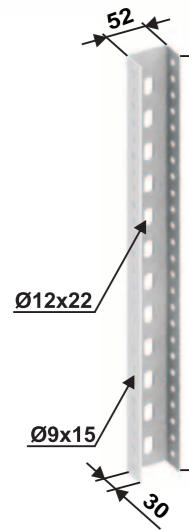

СИСТЕМА "30X50"

ST30
/50/X

МОНТАЖНИЙ ПРОФІЛЬ 30x50

Артикул	L	↔	📦 /шт./м.п.
ST30/50/400	400	1,50	0,48
ST30/50/600	600	1,50	0,59
ST30/50/1000	1000	1,50	1,06
ST30/50/2000	2000	1,50	2,12
ST30/50/3000	3000	1,50	3,18
ST30/50/400A	400	2,00	0,63
ST30/50/600A	600	2,00	0,77
ST30/50/1000A	1000	2,00	1,40
ST30/50/2000A	2000	2,00	2,80
ST30/50/3000A	3000	2,00	4,20

Болт M8x65	B8/65Q	2 шт.
Гайка M8	N8	2 шт.
Шайба M8	R8	4 шт.

STTR
АРТИКУЛ

ПРЯМИЙ З'ЄДНУВАЧ
ВЕРТИКАЛЬНИЙ

Артикул	L	Опис	↔	📦 /шт.
STTR30	200	Прямий з'єднувач	2,00	0,31

Болт M8x65	B8/65Q	4 шт.
Гайка M8	N8	4 шт.
Шайба M8	R8	8 шт.

STTL
АРТИКУЛ

ПРЯМИЙ З'ЄДНУВАЧ
ГОРИЗОНТАЛЬНИЙ

Артикул	L	Опис	↔	📦 /шт.
STTL30	65	Прямий з'єднувач	2,00	0,03

Болт M8x65	B8/65Q	2 шт.
Гайка M8	N8	2 шт.
Шайба M8	R8	4 шт.

СИСТЕМА "30X50"

STP30
АРТИКУЛ

СТЕЛЬОВА СТАНИНА ДЛЯ ПРОФІЛЮ
30x50

Артикул	L	Опис	↔	📦 /шт.
STP30	100	Стеглова станина	2,00	0,42
STP30D	100	Подвійна	2,00	0,58

Болт M8x65	B8/65Q	2 шт.
Гайка M8	N8	2 шт.
Шайба M8	R8	4 шт.

STP
30X50

ПРОФІЛЬ 30x50 З ПРИВАРЕНОЮ
СТЕЛЬОВОЮ СТАНИНОЮ