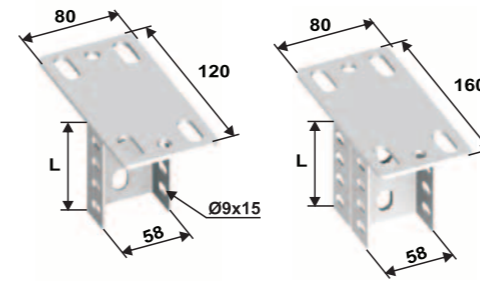

Болт M8x65	B8/65Q	2 шт.
Гайка M8	N8	2 шт.
Шайба M8	R8	4 шт.

STTR
АРТИКУЛ

ПРЯМИЙ З'ЄДНУВАЧ
ВЕРТИКАЛЬНИЙ

Артикул	L	Опис	↔	📦 /шт.
STTR30	200	Прямий з'єднувач	2,00	0,31

Болт M8x65	B8/65Q	4 шт.
Гайка M8	N8	4 шт.
Шайба M8	R8	8 шт.

STTL
АРТИКУЛ

ПРЯМИЙ З'ЄДНУВАЧ
ГОРИЗОНТАЛЬНИЙ

Артикул	L	Опис	↔	📦 /шт.
STTL30	65	Прямий з'єднувач	2,00	0,03

Болт M8x65	B8/65Q	2 шт.
Гайка M8	N8	2 шт.
Шайба M8	R8	4 шт.

СИСТЕМА "30X50"

STP30
АРТИКУЛ

СТЕЛЬОВА СТАНИНА ДЛЯ ПРОФІЛЮ
30x50

Артикул	L	Опис	↔	📦 /шт.
STP30	100	Стеглова станина	2,00	0,42
STP30D	100	Подвійна	2,00	0,58

Болт M8x65	B8/65Q	2 шт.
Гайка M8	N8	2 шт.
Шайба M8	R8	4 шт.

STP
30X50

ПРОФІЛЬ 30x50 З ПРИВАРЕНОЮ
СТЕЛЬОВОЮ СТАНИНОЮ