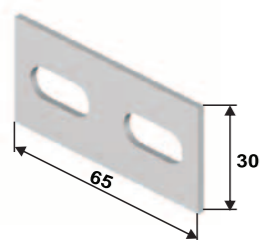

СИСТЕМА "30X50"

ST30
/50/X

МОНТАЖНИЙ ПРОФІЛЬ 30x50

Артикул	L	↔	📦 /шт./м.п.
ST30/50/400	400	1,50	0,48
ST30/50/600	600	1,50	0,59
ST30/50/1000	1000	1,50	1,06
ST30/50/2000	2000	1,50	2,12
ST30/50/3000	3000	1,50	3,18
ST30/50/400A	400	2,00	0,63
ST30/50/600A	600	2,00	0,77
ST30/50/1000A	1000	2,00	1,40
ST30/50/2000A	2000	2,00	2,80
ST30/50/3000A	3000	2,00	4,20

Болт M8x65	B8/65Q	2 шт.
Гайка M8	N8	2 шт.
Шайба M8	R8	4 шт.

STTR
АРТИКУЛ

ПРЯМИЙ З'ЄДНУВАЧ
ВЕРТИКАЛЬНИЙ

Артикул	L	Опис	↔	📦 /шт.
STTR30	200	Прямий з'єднувач	2,00	0,31

Болт M8x65	B8/65Q	4 шт.
Гайка M8	N8	4 шт.
Шайба M8	R8	8 шт.

STTL
АРТИКУЛ

ПРЯМИЙ З'ЄДНУВАЧ
ГОРИЗОНТАЛЬНИЙ

Артикул	L	Опис	↔	📦 /шт.
STTL30	65	Прямий з'єднувач	2,00	0,03

Болт M8x65	B8/65Q	2 шт.
Гайка M8	N8	2 шт.
Шайба M8	R8	4 шт.

СИСТЕМА "30X50"

STP30
АРТИКУЛ

СТЕЛЬОВА СТАНИНА ДЛЯ ПРОФІЛЮ
30x50

Артикул	L	Опис	↔	📦 /шт.
STP30	100	Стеглова станина	2,00	0,42
STP30D	100	Подвійна	2,00	0,58

Болт M8x65	B8/65Q	2 шт.
Гайка M8	N8	2 шт.
Шайба M8	R8	4 шт.

STP
30X50

ПРОФІЛЬ 30x50 З ПРИВАРЕНОЮ
СТЕЛЬОВОЮ СТАНИНОЮ