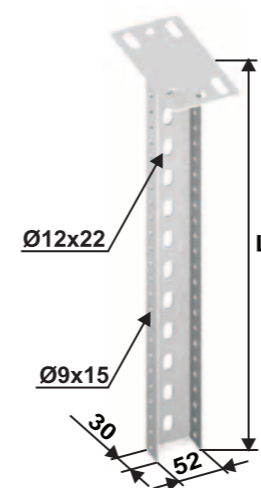

Болт M8x65	B8/65Q	2 шт.
Гайка M8	N8	2 шт.
Шайба M8	R8	4 шт.

STTR
АРТИКУЛ

ПРЯМИЙ З'ЄДНУВАЧ
ВЕРТИКАЛЬНИЙ

Артикул	L	Опис	↔	📦 /шт.
STTR30	200	Прямий з'єднувач	2,00	0,31

Болт M8x65	B8/65Q	4 шт.
Гайка M8	N8	4 шт.
Шайба M8	R8	8 шт.

STTL
АРТИКУЛ

ПРЯМИЙ З'ЄДНУВАЧ
ГОРИЗОНТАЛЬНИЙ

Артикул	L	Опис	↔	📦 /шт.
STTL30	65	Прямий з'єднувач	2,00	0,03

Болт M8x65	B8/65Q	2 шт.
Гайка M8	N8	2 шт.
Шайба M8	R8	4 шт.

СИСТЕМА "30X50"

STP30
АРТИКУЛ

СТЕЛЬОВА СТАНИНА ДЛЯ ПРОФІЛЮ
30x50

Артикул	L	Опис	↔	📦 /шт.
STP30	100	Стеглова станина	2,00	0,42
STP30D	100	Подвійна	2,00	0,58

Болт M8x65	B8/65Q	2 шт.
Гайка M8	N8	2 шт.
Шайба M8	R8	4 шт.

STP
30X50

ПРОФІЛЬ 30x50 З ПРИВАРЕНОЮ
СТЕЛЬОВОЮ СТАНИНОЮ