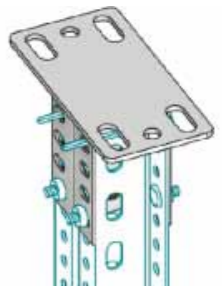

Болт M8x65	B8/65Q	2 шт.
Гайка M8	N8	2 шт.
Шайба M8	R8	4 шт.

STTR
АРТИКУЛ

ПРЯМИЙ З'ЄДНУВАЧ
ВЕРТИКАЛЬНИЙ

Артикул	L	Опис	↔	📦 /шт.
STTR30	200	Прямий з'єднувач	2,00	0,31

Болт M8x65	B8/65Q	4 шт.
Гайка M8	N8	4 шт.
Шайба M8	R8	8 шт.

STTL
АРТИКУЛ

ПРЯМИЙ З'ЄДНУВАЧ
ГОРИЗОНТАЛЬНИЙ

Артикул	L	Опис	↔	📦 /шт.
STTL30	65	Прямий з'єднувач	2,00	0,03

Болт M8x65	B8/65Q	2 шт.
Гайка M8	N8	2 шт.
Шайба M8	R8	4 шт.

СИСТЕМА "30X50"

STP30
АРТИКУЛ

СТЕЛЬОВА СТАНИНА ДЛЯ ПРОФІЛЮ
30x50

Артикул	L	Опис	↔	📦 /шт.
STP30	100	Стеглова станина	2,00	0,42
STP30D	100	Подвійна	2,00	0,58

Болт M8x65	B8/65Q	2 шт.
Гайка M8	N8	2 шт.
Шайба M8	R8	4 шт.

STP
30X50

ПРОФІЛЬ 30x50 З ПРИВАРЕНОЮ
СТЕЛЬОВОЮ СТАНИНОЮ