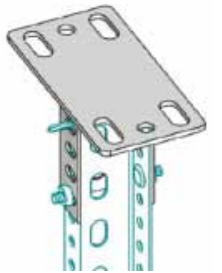

Болт M8x65	B8/65Q	2 шт.
Гайка M8	N8	2 шт.
Шайба M8	R8	4 шт.

STTR
АРТИКУЛ

ПРЯМИЙ З'ЄДНУВАЧ
ВЕРТИКАЛЬНИЙ

Артикул	L	Опис	↔	📦 /шт.
STTR30	200	Прямий з'єднувач	2,00	0,31

Болт M8x65	B8/65Q	4 шт.
Гайка M8	N8	4 шт.
Шайба M8	R8	8 шт.

STTL
АРТИКУЛ

ПРЯМИЙ З'ЄДНУВАЧ
ГОРИЗОНТАЛЬНИЙ

Артикул	L	Опис	↔	📦 /шт.
STTL30	65	Прямий з'єднувач	2,00	0,03

Болт M8x65	B8/65Q	2 шт.
Гайка M8	N8	2 шт.
Шайба M8	R8	4 шт.

СИСТЕМА "30X50"

STP30
АРТИКУЛ

СТЕЛЬОВА СТАНИНА ДЛЯ ПРОФІЛЮ
30x50

Артикул	L	Опис	↔	📦 /шт.
STP30	100	Стеглова станина	2,00	0,42
STP30D	100	Подвійна	2,00	0,58

Болт M8x65	B8/65Q	2 шт.
Гайка M8	N8	2 шт.
Шайба M8	R8	4 шт.

STP
30X50

ПРОФІЛЬ 30x50 З ПРИВАРЕНОЮ
СТЕЛЬОВОЮ СТАНИНОЮ