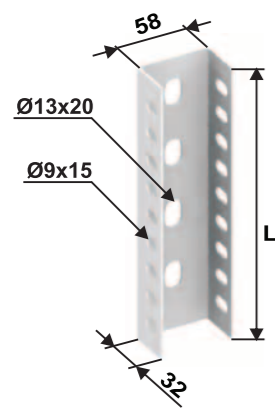

СИСТЕМА "30X50"

ST30
/50/X

МОНТАЖНИЙ ПРОФІЛЬ 30x50

Артикул	L	↔	📦 /шт./м.п.
ST30/50/400	400	1,50	0,48
ST30/50/600	600	1,50	0,59
ST30/50/1000	1000	1,50	1,06
ST30/50/2000	2000	1,50	2,12
ST30/50/3000	3000	1,50	3,18
ST30/50/400A	400	2,00	0,63
ST30/50/600A	600	2,00	0,77
ST30/50/1000A	1000	2,00	1,40
ST30/50/2000A	2000	2,00	2,80
ST30/50/3000A	3000	2,00	4,20

Болт M8x65	B8/65Q	2 шт.
Гайка M8	N8	2 шт.
Шайба M8	R8	4 шт.

STTR
АРТИКУЛ

ПРЯМИЙ З'ЄДНУВАЧ
ВЕРТИКАЛЬНИЙ

Артикул	L	Опис	↔	📦 /шт.
STTR30	200	Прямий з'єднувач	2,00	0,31

Болт M8x65	B8/65Q	4 шт.
Гайка M8	N8	4 шт.
Шайба M8	R8	8 шт.

STTL
АРТИКУЛ

ПРЯМИЙ З'ЄДНУВАЧ
ГОРИЗОНТАЛЬНИЙ

Артикул	L	Опис	↔	📦 /шт.
STTL30	65	Прямий з'єднувач	2,00	0,03

Болт M8x65	B8/65Q	2 шт.
Гайка M8	N8	2 шт.
Шайба M8	R8	4 шт.

СИСТЕМА "30X50"

STP30
АРТИКУЛ

СТЕЛЬОВА СТАНИНА ДЛЯ ПРОФІЛЮ
30x50

Артикул	L	Опис	↔	📦 /шт.
STP30	100	Стеглова станина	2,00	0,42
STP30D	100	Подвійна	2,00	0,58

Болт M8x65	B8/65Q	2 шт.
Гайка M8	N8	2 шт.
Шайба M8	R8	4 шт.

STP
30X50

ПРОФІЛЬ 30x50 З ПРИВАРЕНОЮ
СТЕЛЬОВОЮ СТАНИНОЮ