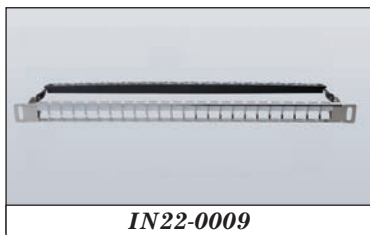

Коммутационная патчпанель 19", 0,5U, пустая под 24 модуля типа Keystone

Применение:

- Предназначена для подключения и закрепления медных горизонтальных магистральных кабелей, обеспечения их коммутации, подключения активного оборудования

Механические параметры:

- ширина — 482,5 мм
- высота — 22,1 мм
- глубина — 96,4 мм

Особенности:

- Высокая плотность портов – 24 порта в 0,5U
- Экранированное исполнение, корпус из никелированной стали
- Кабельный организатор для крепления кабелей с задней стороны панели
- Площадка для маркировки портов
- Установка экранированных и неэкранированных модулей типа Keystone
- Лицевая панель: самозатухающий высокопрочный пластик, цвет черный
- Дренажный провод для заземления на общую шину шкафа

Комплект поставки:

- Панель передняя — 1 шт.
- Кабельный ложемент — 1 шт.
- Кабельные стяжки — 24 шт.
- Набор 19" монтажного крепежа — 4 шт.