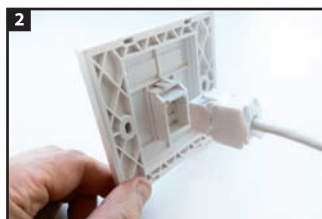

Лицевые панели 86x86 со шторкой, RJ 45 без модулей

IN31-0001

IN31-0002

Применение:

- Для скрытой установки в стену. Дополнительно потребуется монтажная коробка для внутреннего монтажа
- Для установки в кабель-каналы. Дополнительно потребуется монтажная коробка с установочным размером 60 мм
- Для установки на стену. Дополнительно потребуется подрозетник наружный

Механические параметры:

- ширина — 86 мм
- высота — 86 мм
- глубина — 14 мм
- межосевое расстояние — 60 мм

Особенности:

- Установка любых модулей типа Keystone
- Цвет белый RAL
- Изготовлены из высокопрочного ABS пластика
- Пылезащитная шторка для модуля
- Площадка для маркировки портов с бумажной вставкой и пластиковой прозрачной крышкой.
- пиктограмма сервиса порта

Комплект поставки:

- Лицевая панель — 1 шт.
- Крепежные винты — 2 шт.
- Маркировочная вставка сервиса порта — 2 шт.

В лицевые панели могут устанавливаться следующие модули:

- IN42-0006 Соединительный модуль RJ45, неэкр., типа Keystone, Toolless, кат. 5е
- IN42-0003 Соединительный модуль RJ45, экран., типа Keystone, Toolless, кат. 5е
- IN42-0004 Соединительный модуль RJ45, неэкр., типа Keystone, Toolless, кат. 6а
- IN42-0007 Соединительный модуль RJ45, экран., типа Keystone, Toolless, кат. 6а

Подрозетник внешний 86x86

IN31-0011

Механические параметры:

- ширина — 86 мм
- высота — 86 мм
- глубина — 45 мм
- крепление — 60 мм
- резьба под винты М3.5