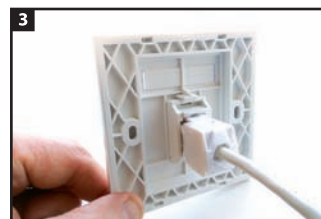

Лицевые панели 86x86 со шторкой, RJ 45 без модулей

IN31-0001

IN31-0002

Применение:

- Для скрытой установки в стену. Дополнительно потребуется монтажная коробка для внутреннего монтажа
- Для установки в кабель-каналы. Дополнительно потребуется монтажная коробка с установочным размером 60 мм
- Для установки на стену. Дополнительно потребуется подрозетник наружный

Механические параметры:

- ширина — 86 мм
- высота — 86 мм
- глубина — 14 мм
- межосевое расстояние — 60 мм

Особенности:

- Установка любых модулей типа Keystone
- Цвет белый RAL
- Изготовлены из высокопрочного ABS пластика
- Пылезащитная шторка для модуля
- Площадка для маркировки портов с бумажной вставкой и пластиковой прозрачной крышкой.
- пиктограмма сервиса порта

Комплект поставки:

- Лицевая панель — 1 шт.
- Крепежные винты — 2 шт.
- Маркировочная вставка сервиса порта — 2 шт.

В лицевые панели могут устанавливаться следующие модули:

- IN42-0006 Соединительный модуль RJ45, неэкр., типа Keystone, Toolless, кат. 5е
- IN42-0003 Соединительный модуль RJ45, экран., типа Keystone, Toolless, кат. 5е
- IN42-0004 Соединительный модуль RJ45, неэкр., типа Keystone, Toolless, кат. 6а
- IN42-0007 Соединительный модуль RJ45, экран., типа Keystone, Toolless, кат. 6а